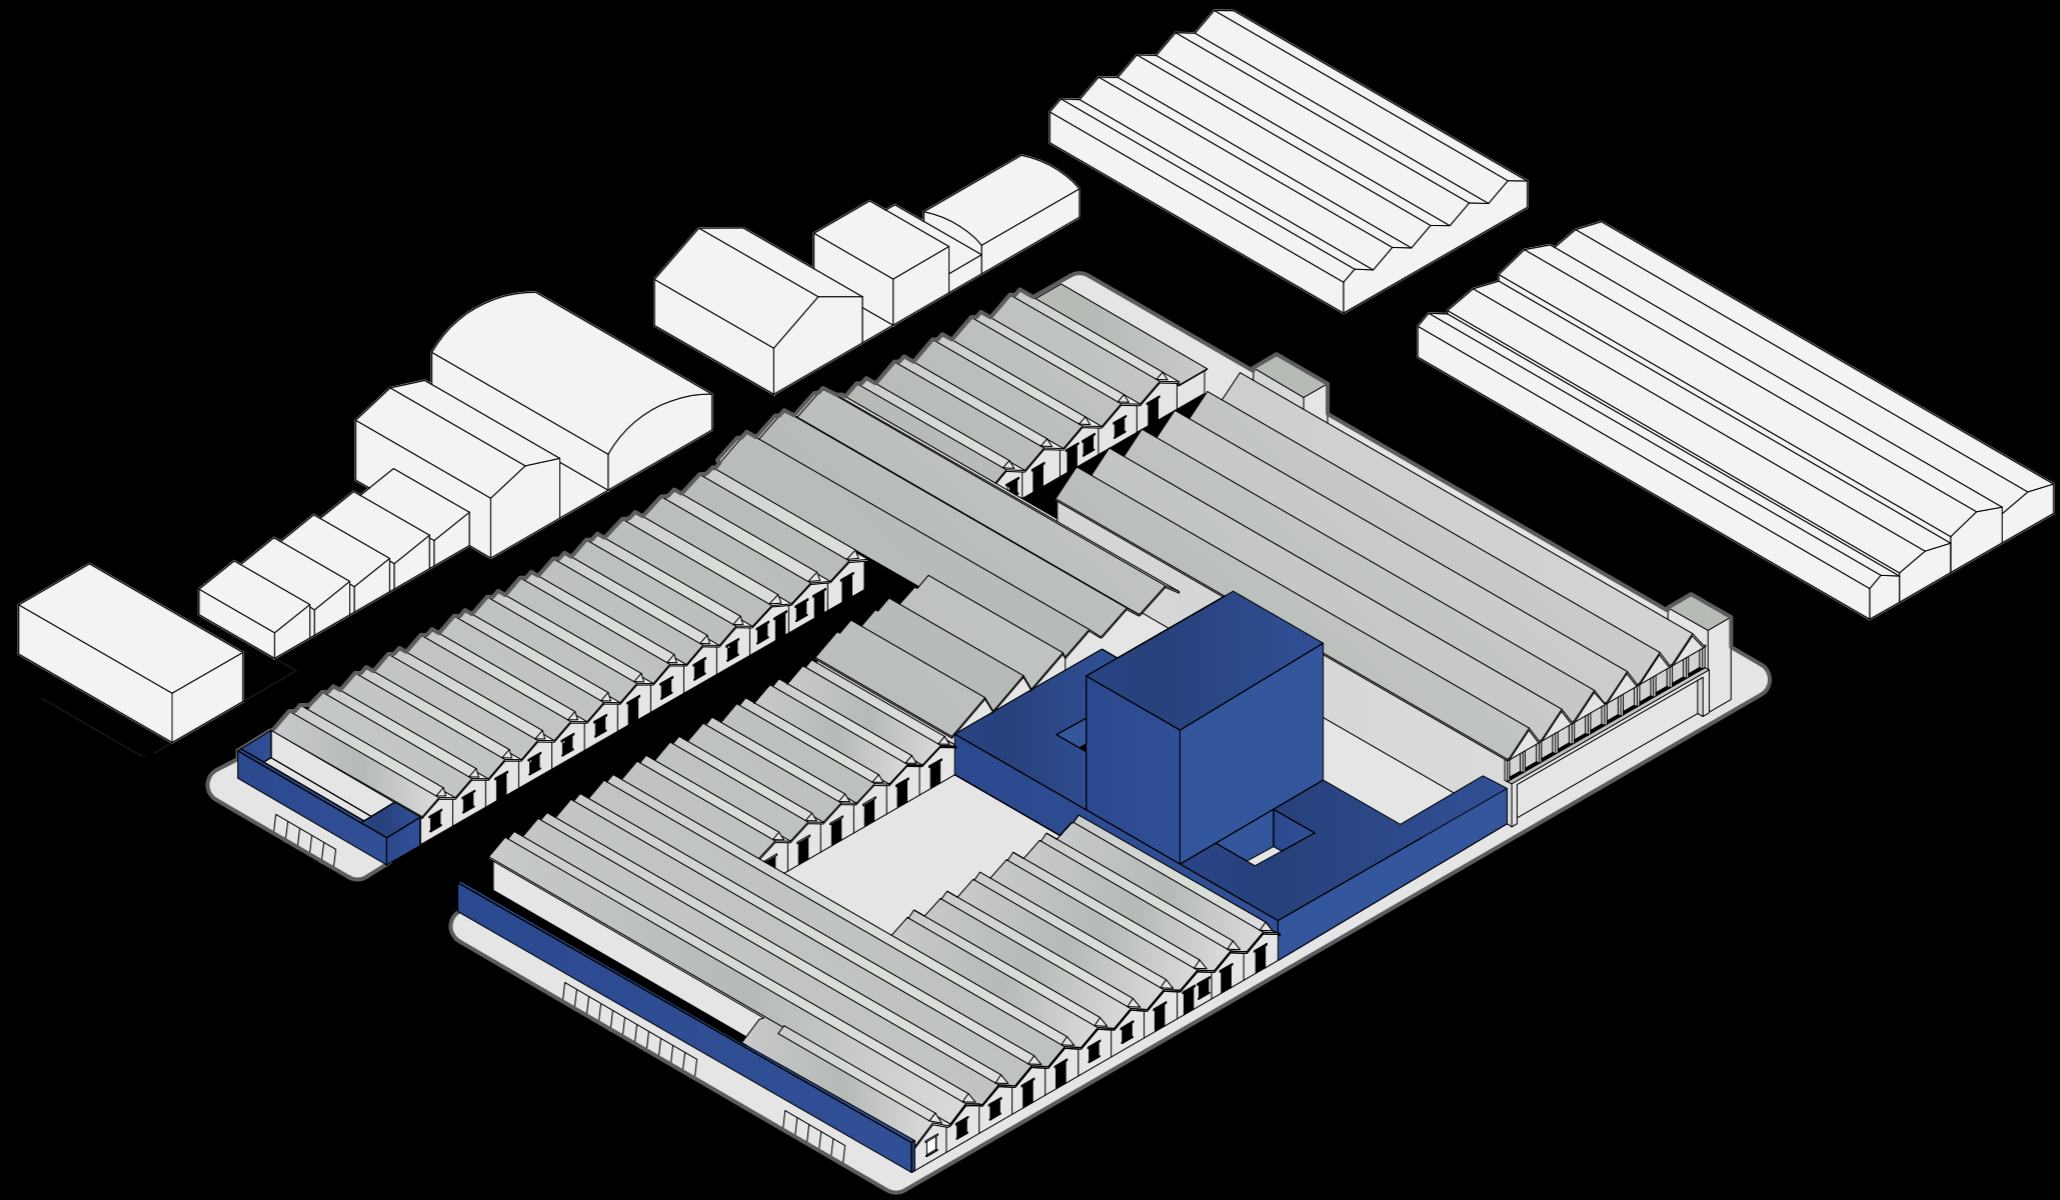

Giovanni Battista Caproni

AGFA

// IL DISTRETTO CAPRONI: FUNZIONI

Processo produttivo Moda

Porta Nuova Building

MILAN / ITALY
2006 - 2013

GIUSEPPE TERRAGNI, NUOVA SEDE DELLE SCUOLE D'ARTE
DELL'ACCADEMIA DI BRERA

ALFONSO REIDY

OSCAR NIEMEYER, SEDE DEL PARTITO COMUNISTA
FRANCESE, PARIGI

EDIFICIO COPAN (SAN PAOLO)
O. NIEMEYER
1966

OCA
O. NIEMEYER
1954

TILTED ARC
R. SERRA
1986

JUNCTION / CYCLE
R. SERRA
2011

Gazprom Headquarters