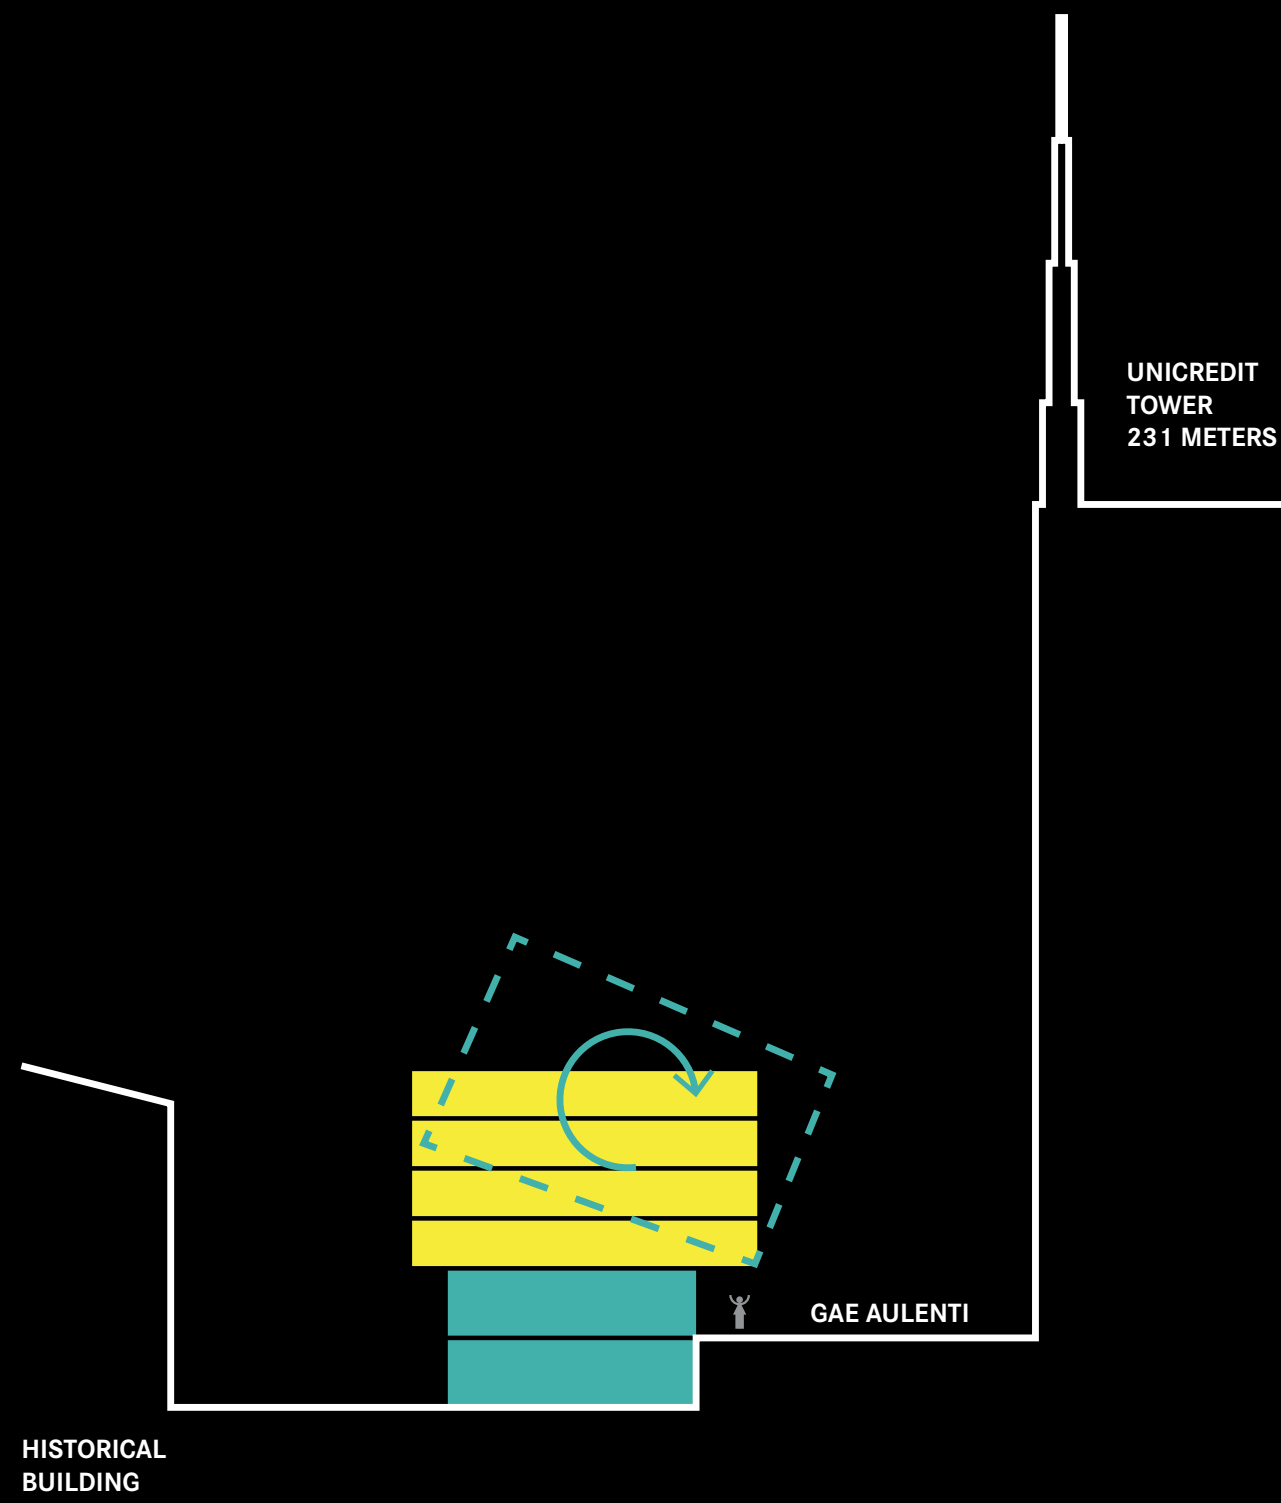

Giovanni Battista Caproni

AGFA

// IL DISTRETTO CAPRONI: FUNZIONI

Processo produttivo Moda

Porta Nuova Building

MILAN / ITALY
2006 - 2013

GIUSEPPE TERRAGNI, NUOVA SEDE DELLE SCUOLE D'ARTE
DELL'ACCADEMIA DI BRERA

ALFONSO REIDY

OSCAR NIEMEYER, SEDE DEL PARTITO COMUNISTA
FRANCESE, PARIGI

EDIFICIO COPAN (SAN PAOLO)
O. NIEMEYER
1966

OCA
O. NIEMEYER
1954

TILTED ARC
R. SERRA
1986

JUNCTION / CYCLE
R. SERRA
2011

Gazprom Headquarters