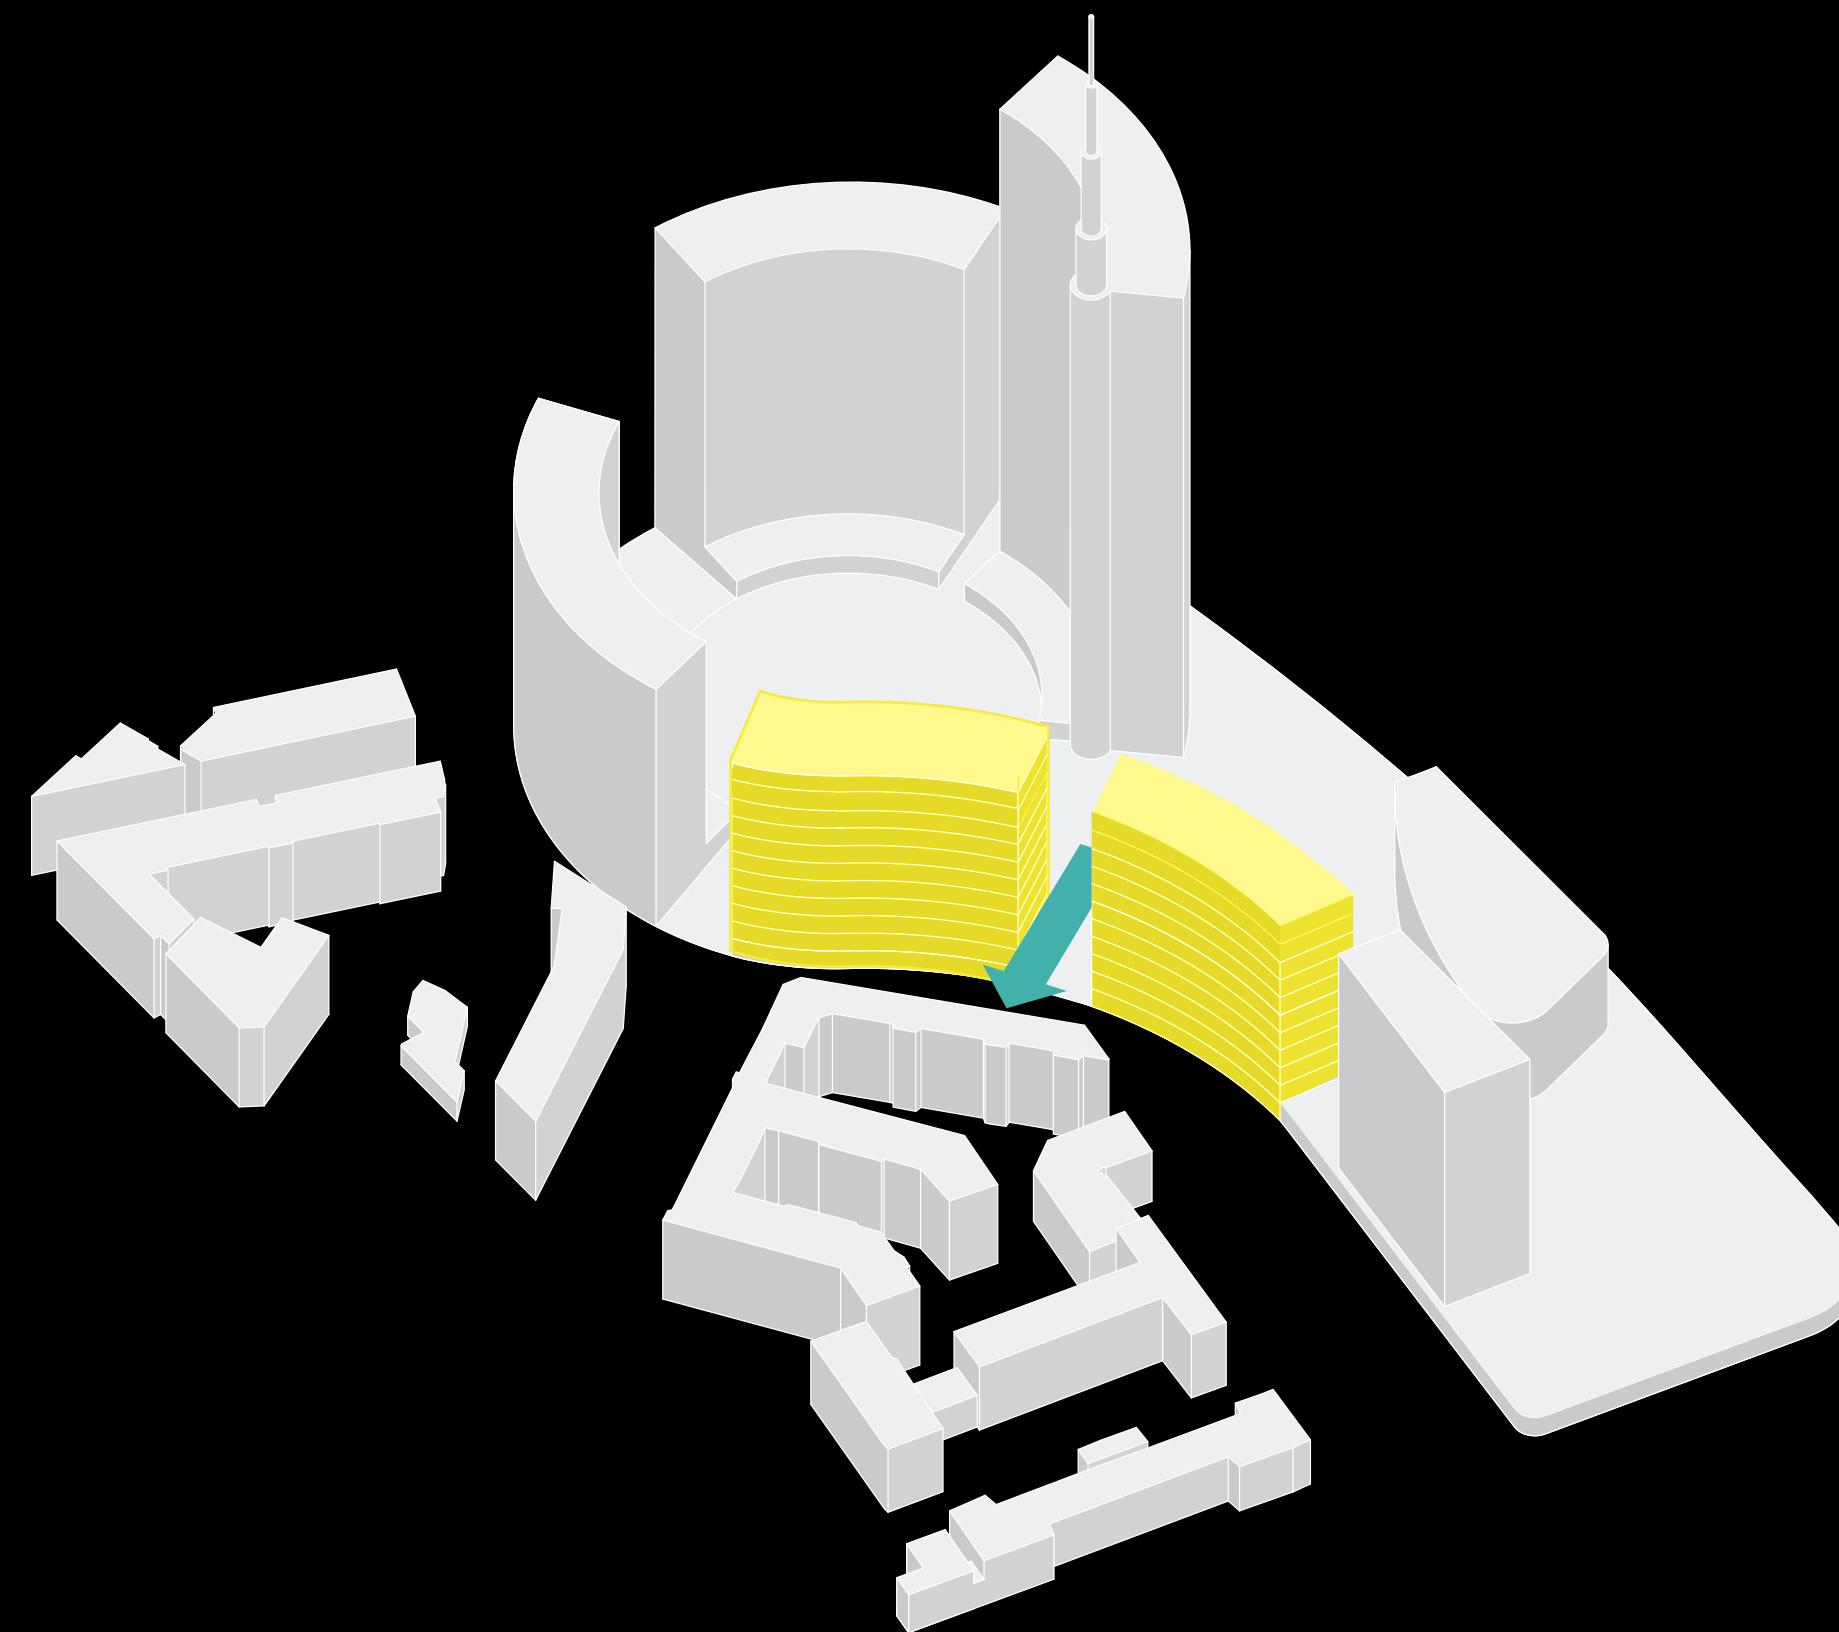

Giovanni Battista Caproni

AGFA

// IL DISTRETTO CAPRONI: FUNZIONI

Processo produttivo Moda

Porta Nuova Building

MILAN / ITALY
2006 - 2013

GIUSEPPE TERRAGNI, NUOVA SEDE DELLE SCUOLE D'ARTE
DELL'ACCADEMIA DI BRERA

ALFONSO REIDY

OSCAR NIEMEYER, SEDE DEL PARTITO COMUNISTA
FRANCESE, PARIGI

EDIFICIO COPAN (SAN PAOLO)
O. NIEMEYER
1966

OCA
O. NIEMEYER
1954

TILTED ARC
R. SERRA
1986

JUNCTION / CYCLE
R. SERRA
2011

Gazprom Headquarters