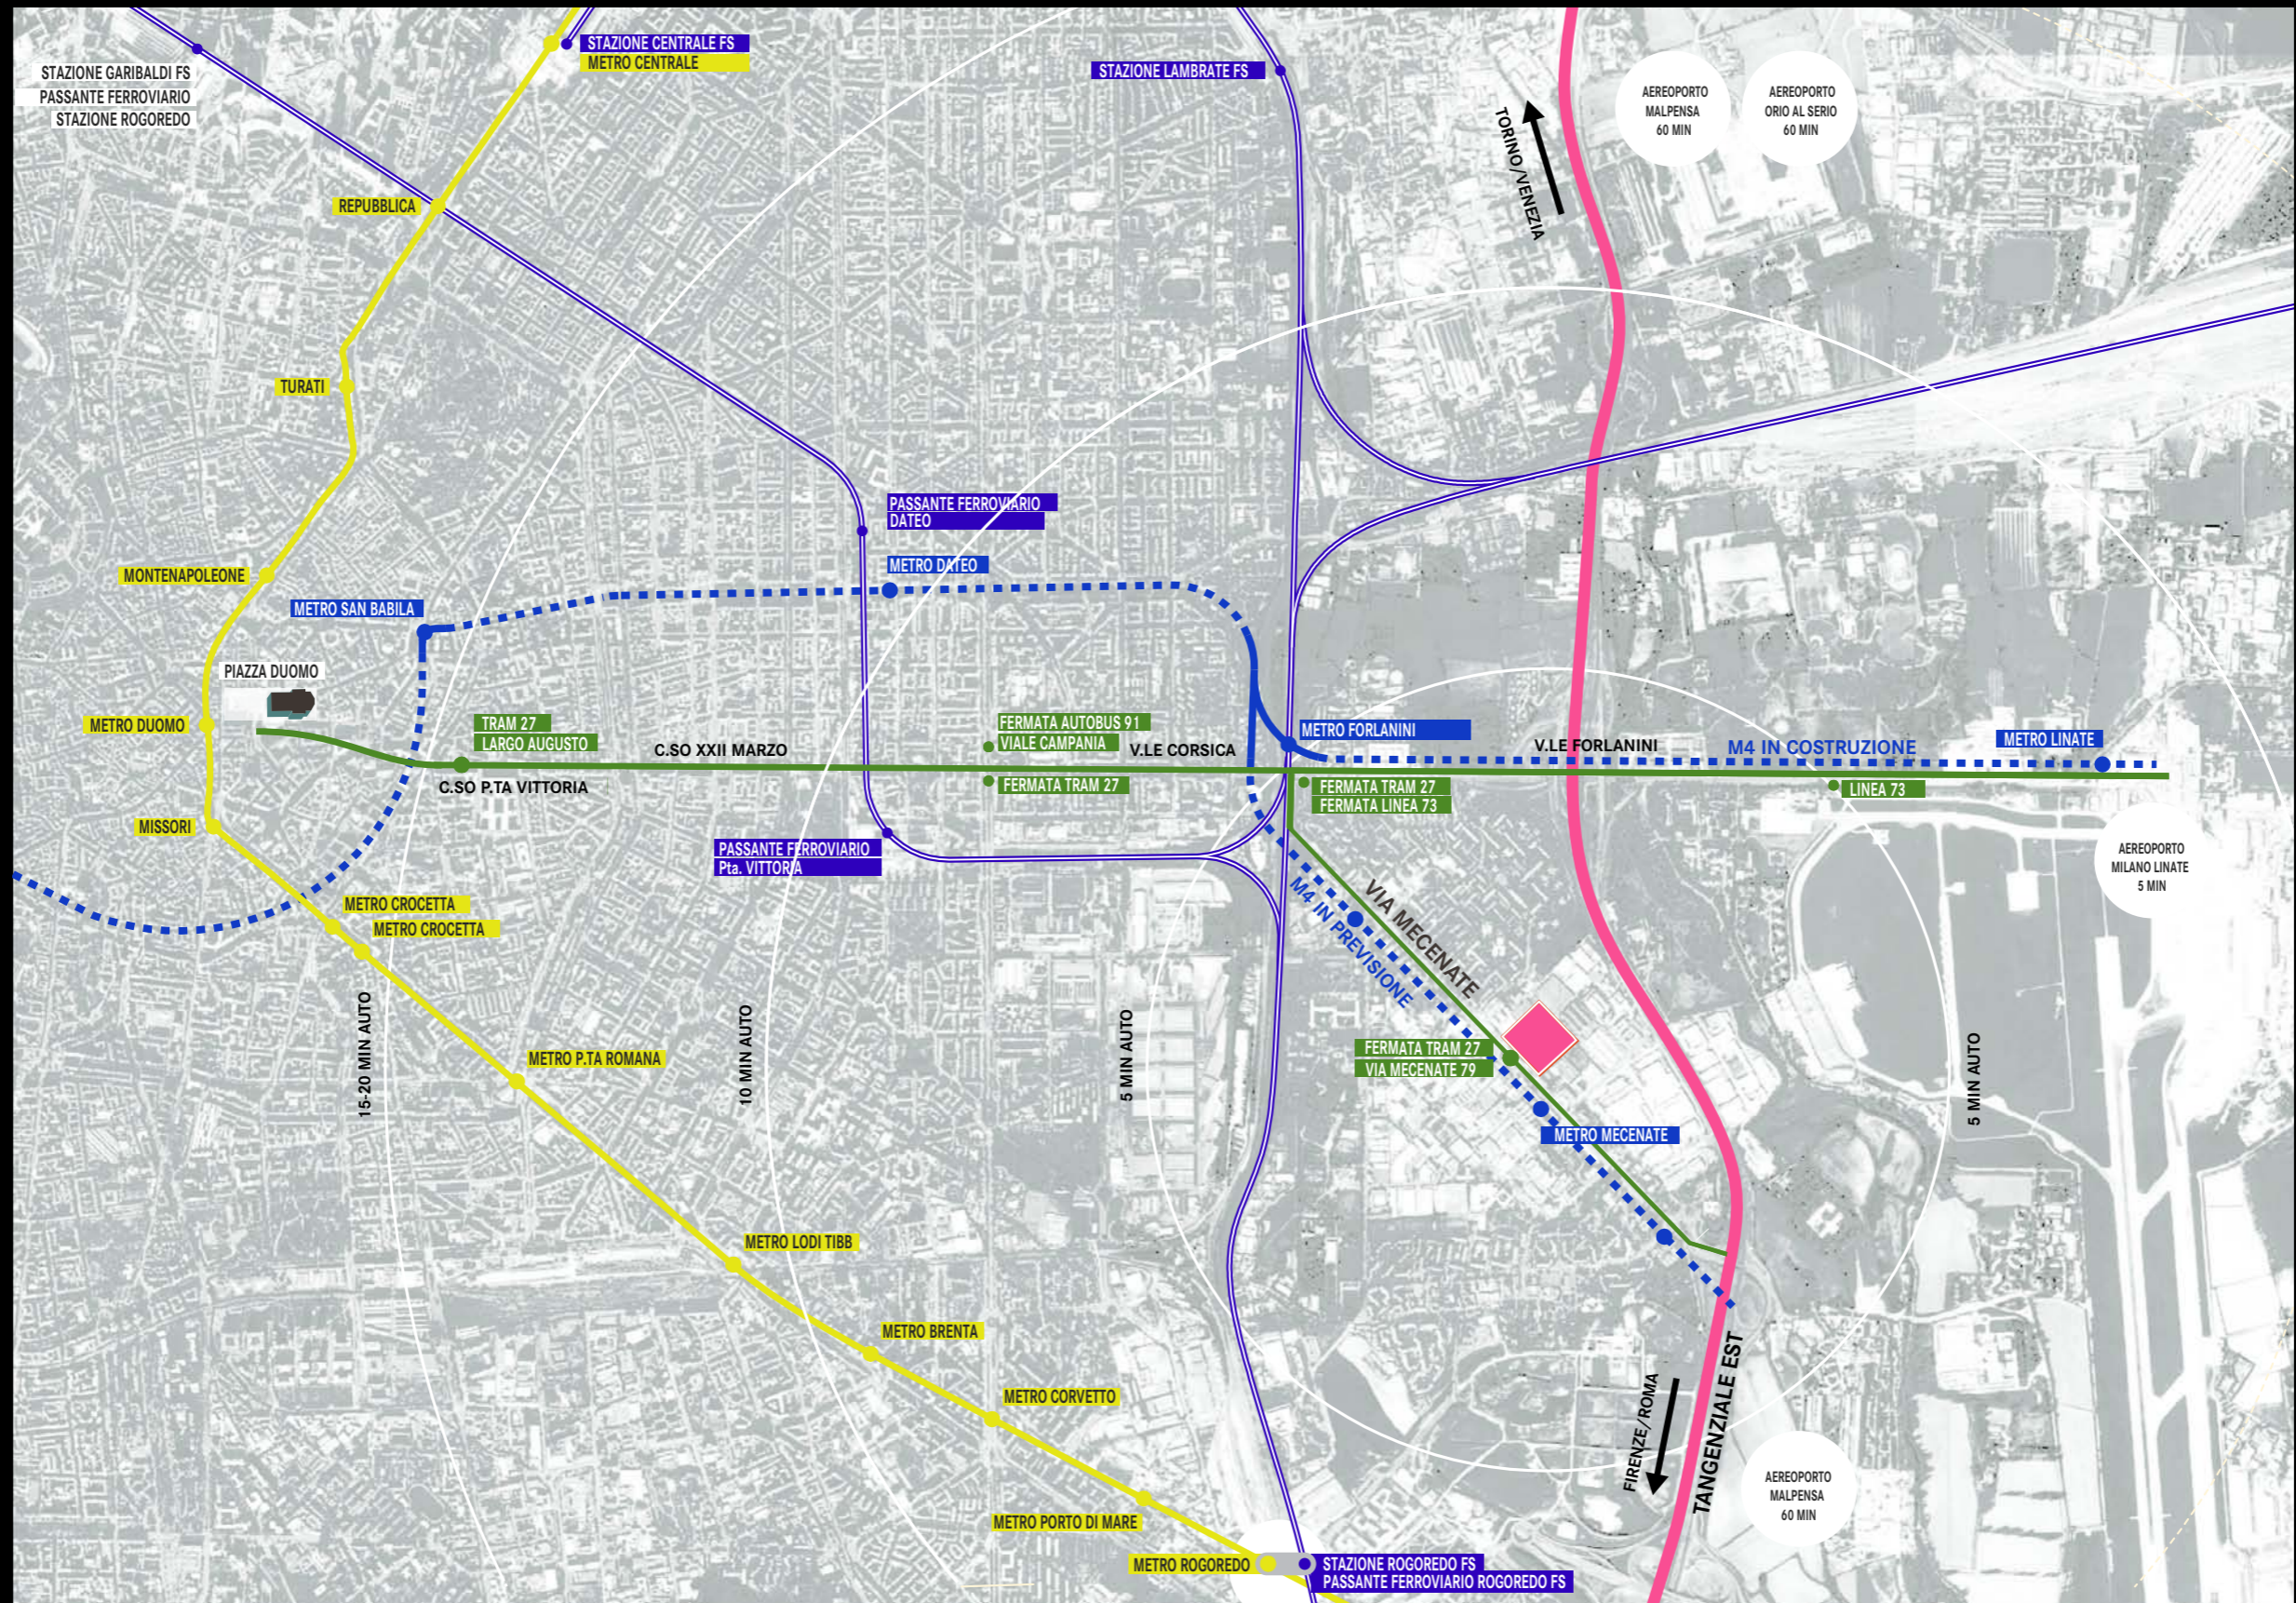

Giovanni Battista Caproni

AGFA

// IL DISTRETTO CAPRONI: FUNZIONI

Processo produttivo Moda

Porta Nuova Building

MILAN / ITALY
2006 - 2013

GIUSEPPE TERRAGNI, NUOVA SEDE DELLE SCUOLE D'ARTE
DELL'ACCADEMIA DI BRERA

ALFONSO REIDY

OSCAR NIEMEYER, SEDE DEL PARTITO COMUNISTA
FRANCESE, PARIGI

EDIFICIO COPAN (SAN PAOLO)
O. NIEMEYER
1966

OCA
O. NIEMEYER
1954

TILTED ARC
R. SERRA
1986

JUNCTION / CYCLE
R. SERRA
2011

Gazprom Headquarters