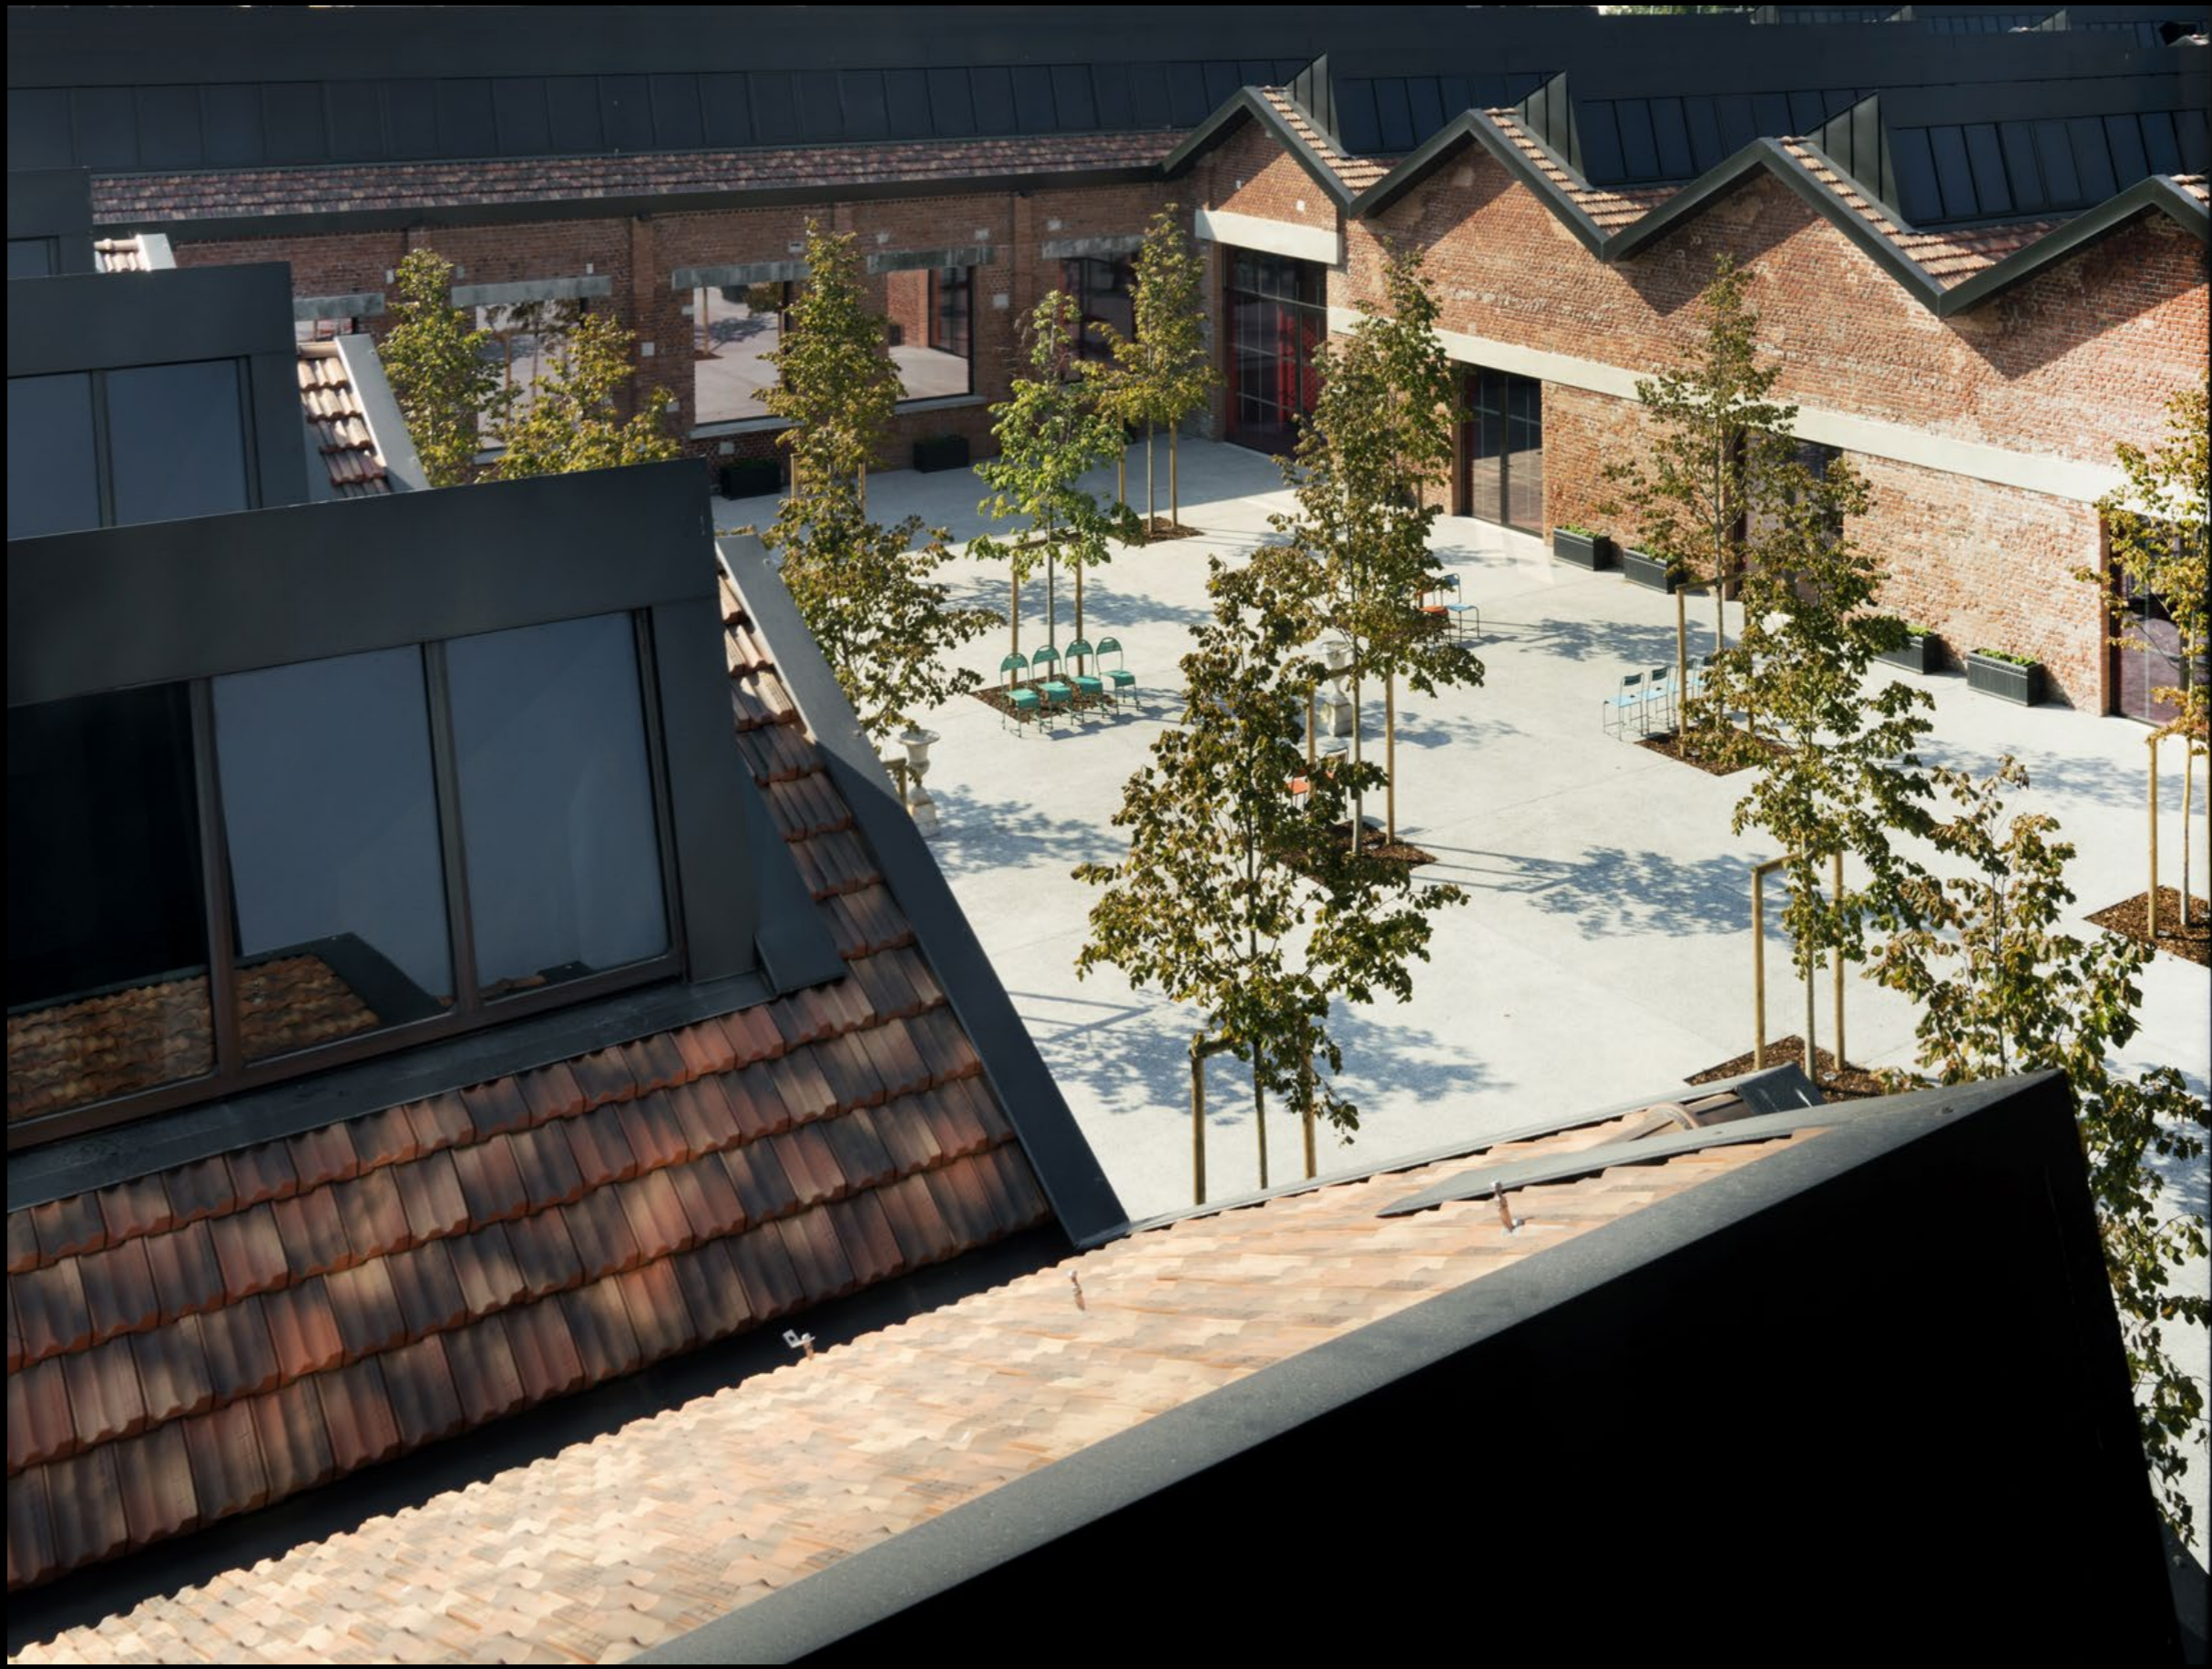

Giovanni Battista Caproni

AGFA

// IL DISTRETTO CAPRONI: FUNZIONI

Processo produttivo Moda

Porta Nuova Building

MILAN / ITALY
2006 - 2013

GIUSEPPE TERRAGNI, NUOVA SEDE DELLE SCUOLE D'ARTE
DELL'ACCADEMIA DI BRERA

ALFONSO REIDY

OSCAR NIEMEYER, SEDE DEL PARTITO COMUNISTA
FRANCESE, PARIGI

EDIFICIO COPAN (SAN PAOLO)
O. NIEMEYER
1966

OCA
O. NIEMEYER
1954

TILTED ARC
R. SERRA
1986

JUNCTION / CYCLE
R. SERRA
2011

Gazprom Headquarters