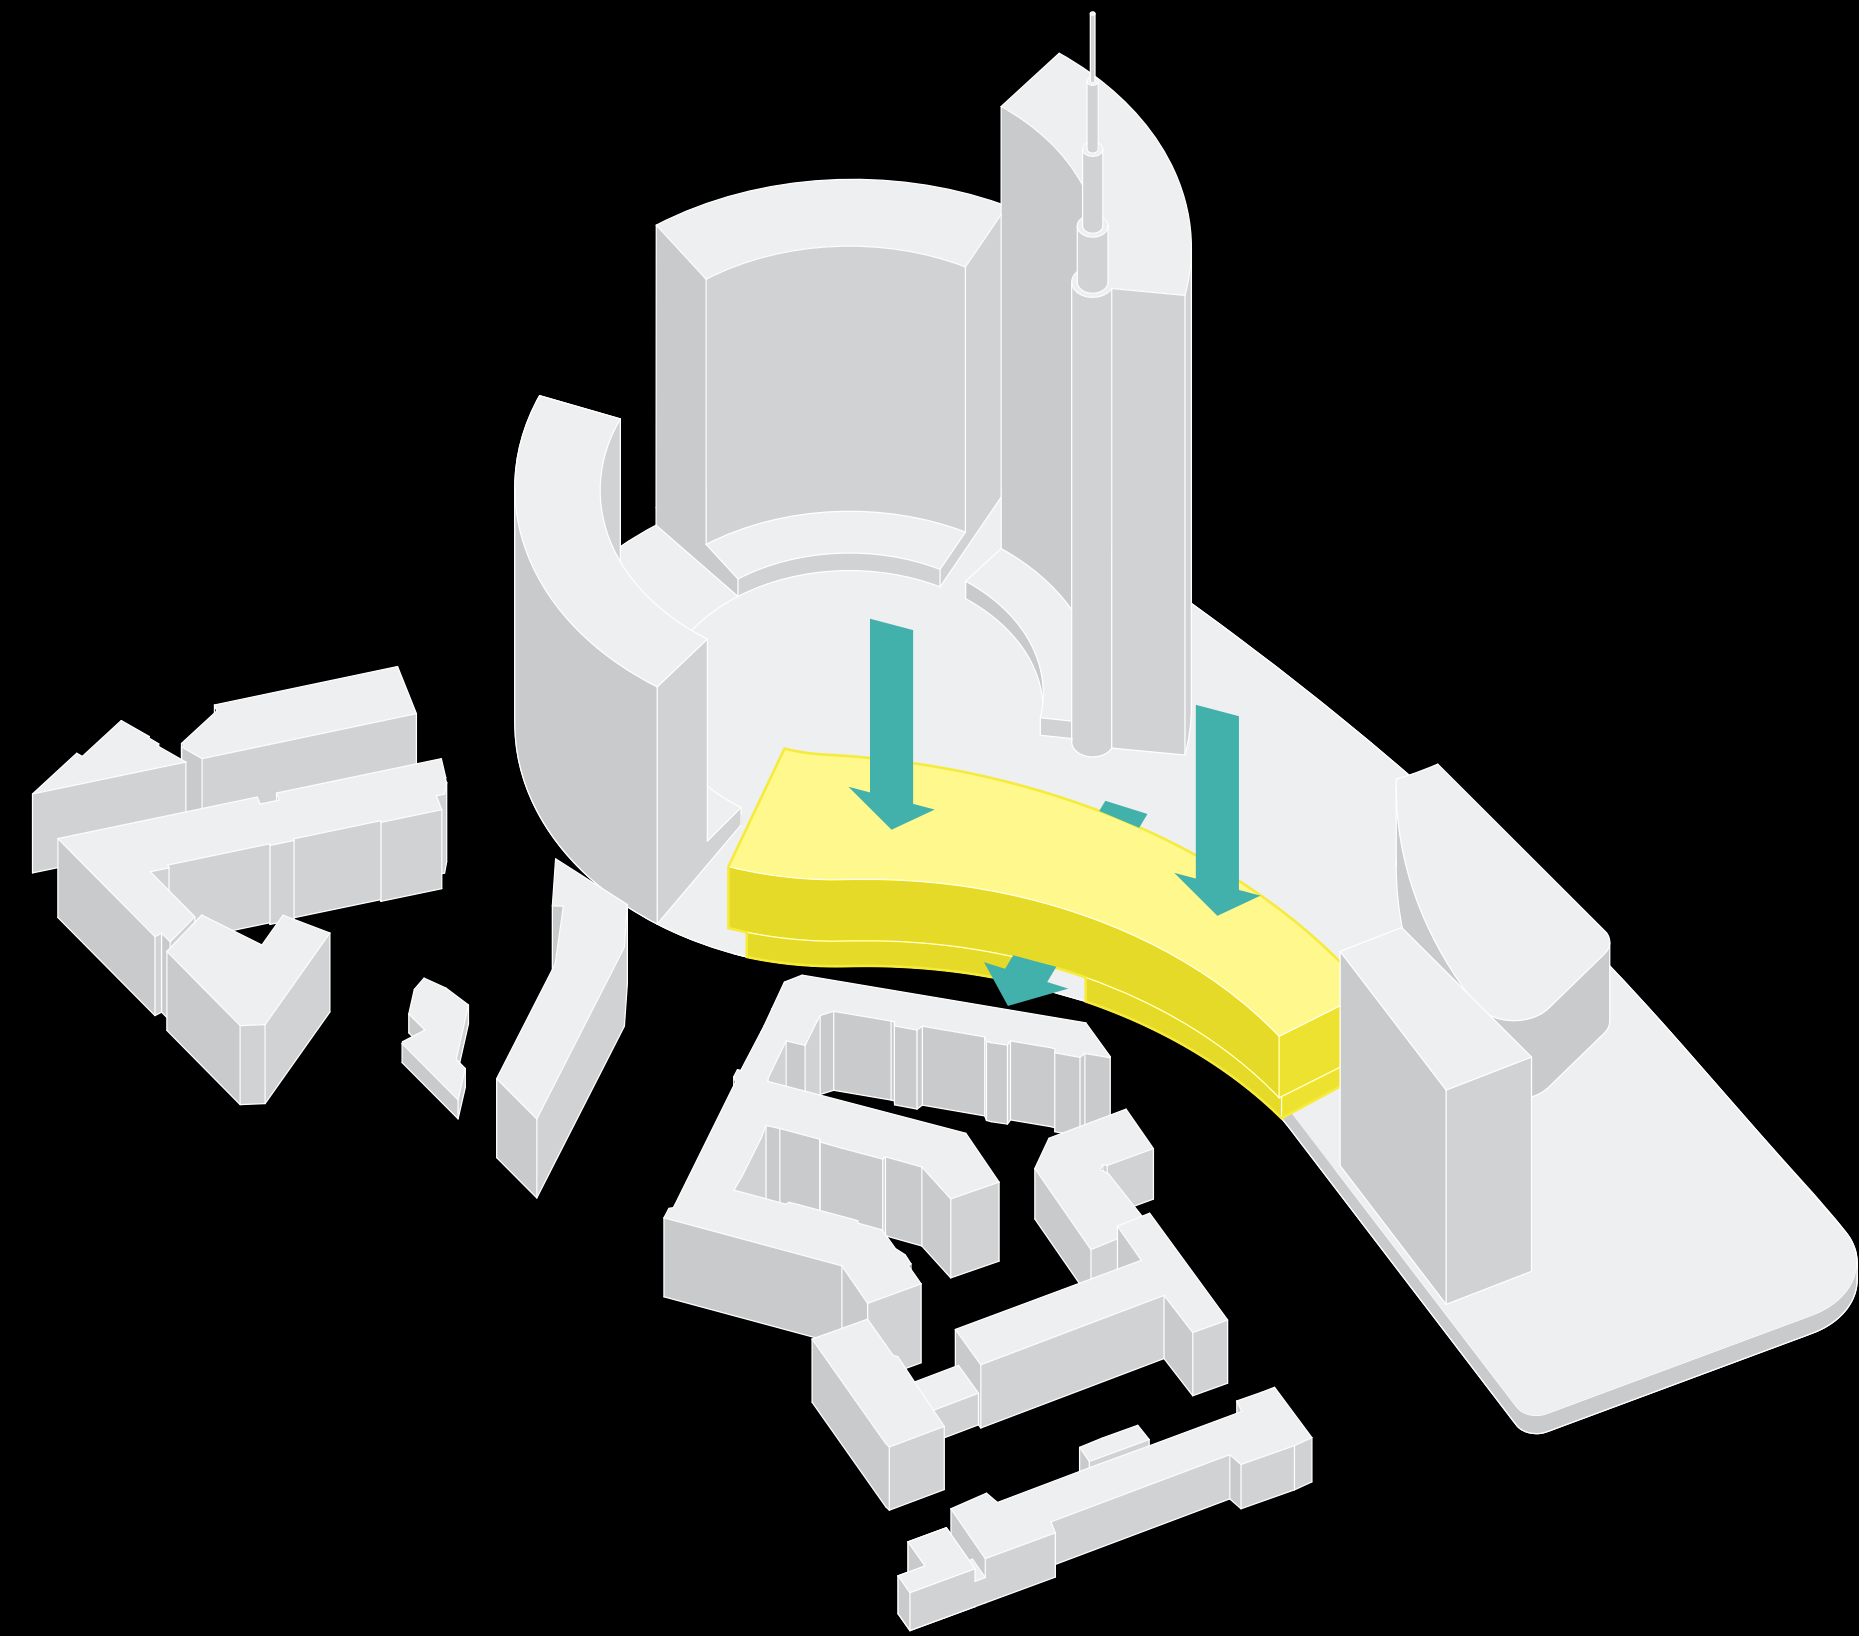

Giovanni Battista Caproni

AGFA

// IL DISTRETTO CAPRONI: FUNZIONI

Processo produttivo Moda

Porta Nuova Building

MILAN / ITALY
2006 - 2013

GIUSEPPE TERRAGNI, NUOVA SEDE DELLE SCUOLE D'ARTE
DELL'ACCADEMIA DI BRERA

ALFONSO REIDY

OSCAR NIEMEYER, SEDE DEL PARTITO COMUNISTA
FRANCESE, PARIGI

EDIFICIO COPAN (SAN PAOLO)
O. NIEMEYER
1966

OCA
O. NIEMEYER
1954

TILTED ARC
R. SERRA
1986

JUNCTION / CYCLE
R. SERRA
2011

Gazprom Headquarters