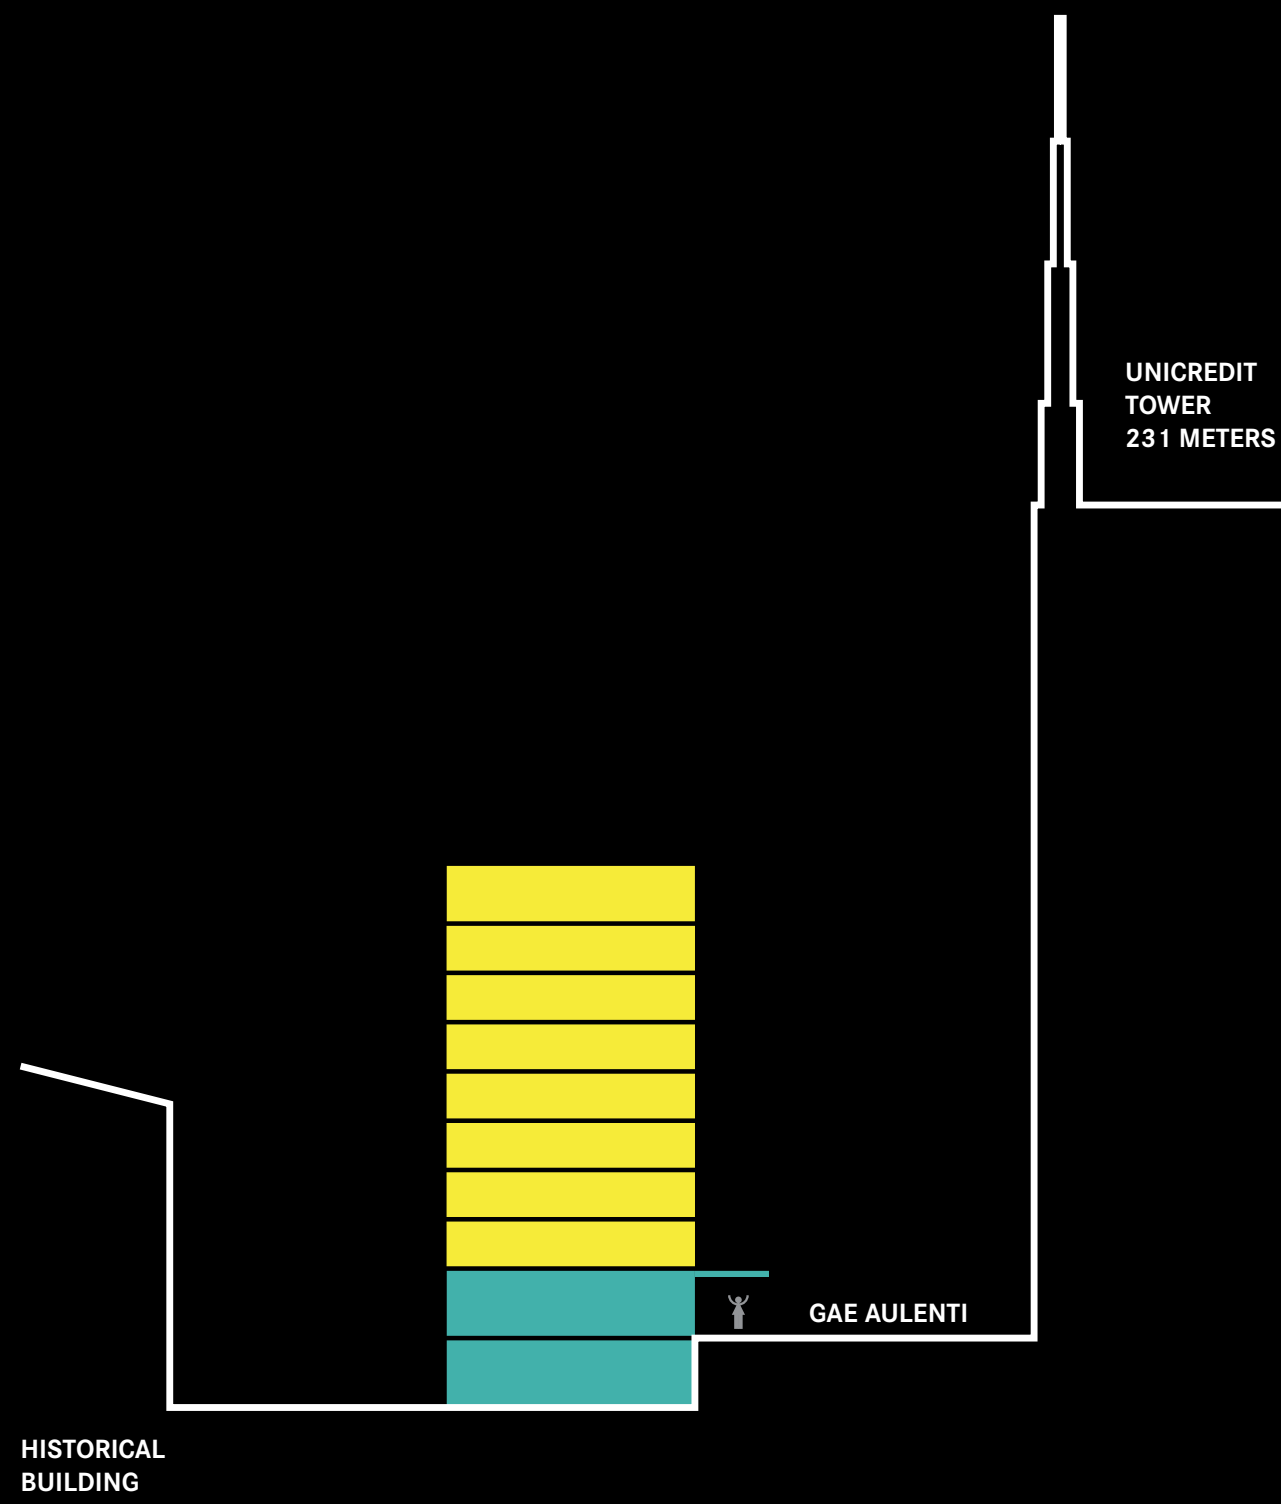

Giovanni Battista Caproni

AGFA

// IL DISTRETTO CAPRONI: FUNZIONI

Processo produttivo Moda

Porta Nuova Building

MILAN / ITALY
2006 - 2013

GIUSEPPE TERRAGNI, NUOVA SEDE DELLE SCUOLE D'ARTE
DELL'ACCADEMIA DI BRERA